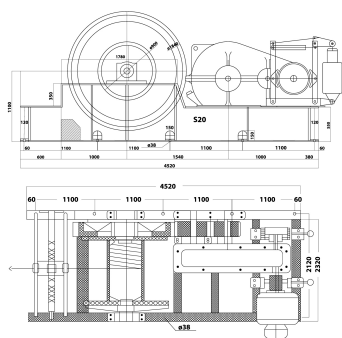

## Especificaciones Técnicas

Capacidad 1ª Capa	30 tons	Protección IEC Motor	IP55
Capacidad de Carga	30 t	Protección Tablero de Control	IP65
Numero de Velocidades	Variable Speed	Voltaje del Control	24V
Voltaje	3 Phase 380/440~480V 50/60Hz	Garantía	3 Year
Tipo de Motor	Electric AC	Altura de Izaje Estandard (Customizable)	Up to 3280 ft / 1000 m

Layer / Capa	Rope on drum / Mts x Capa	Lifting x layer / Cap x Capa	Speed / Velocidad (per min)
1	196ft / 60 m	116404 lb / 52800 kg	29.1 ft / 8.9 m
2	412 ft / 126 m	105637 lb / 47916 kg	32 ft / 9.8 m
3	649 ft / 198 m	96694 lb / 43860 kg	35 ft / 10.7 m
4	905 ft / 276 m	89147 lb / 40436 kg	38 ft / 11.6 m
5	1181 ft / 360 m	82692 lb / 37509 kg	40.9 ft / 12.5 m
6	1477 ft / 450 m	77109 lb / 34976 kg	43.9 ft / 13.4 m
7	1794 ft / 547 m	72232 lb / 32764 kg	46.9 ft / 14.3 m
8	2130 ft / 649 m	67936 lb / 30815 kg	49.8 ft / 15.2 m

Dimensions in mm / Dimensiones en mm

Referential Images / Imágenes Referenciales  
Specifications may change without notice / las especificaciones pueden cambiar sin previo aviso