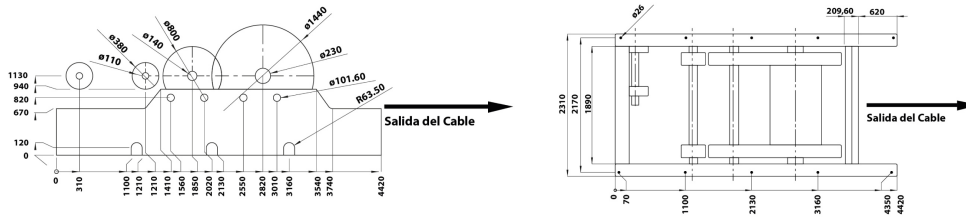

Layer / Capa	Rope on drum / Mts x Capa	Lifting x layer / Cap x Capa	Speed / Velocidad (per min)
1	257 ft / 78 m	72.753 lb / 33.000 kg	23.0 ft / 7.0 m
2	536 ft / 163 m	67.128 lb / 30.449 kg	24.9 ft / 7.6 m
3	836 ft / 255 m	62.311 lb / 28.264 kg	26.8 ft / 8.2 m
4	1158 ft / 353 m	58.138 lb / 26.371 kg	28.7 ft / 8.8 m
5	1501 ft / 458 m	54.490 lb / 24.716 kg	30.6 ft / 9.3 m
6	1866 ft / 569 m	51.272 lb / 23.257 kg	32.6 ft / 9.9 m
7	2252 ft / 687 m	48.413 lb / 21.960 kg	34.5 ft / 10.5 m
8	2660 ft / 811 m	45.856 lb / 20.800 kg	36.4 ft / 11.1 m
9	3090 ft / 942 m	43.556 lb / 19.757 kg	38.3 ft / 11.7 m
10	3541 ft / 1079 m	41.475 lb / 18.813 kg	40.3 ft / 12.3 m
11	4013 ft / 1223 m	39.585 lb / 17.955 kg	42.2 ft / 12.9 m

Dimensions in mm / Dimensiones en mm

Referential Images / Imágenes Referenciales
Specifications may change without notice / las especificaciones pueden cambiar sin previo aviso