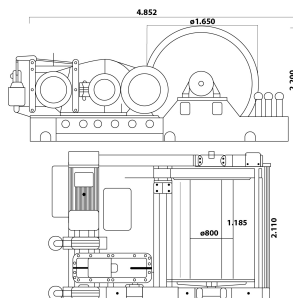

Winch Prowinch 35.000 Kg Winche Izaje Industrial Heavy Duty 3 Phase

Características Esenciales

- 3 Años de Garantía, Partes y Servicios Disponibles en América

Especificaciones Técnicas

Capacidad 1ª Capa	35 tons	Protección IEC Motor	IP55
Capacidad de Carga	35 t	Protección Tablero de Control	IP65
Numero de Velocidades	Variable Speed	Voltaje del Control	24V
Voltaje	3 Phase 380/440~480V 50/60Hz	Garantía	3 Year
Tipo de Motor	Electric AC	Altura de Izaje Estandard (Customizable)	Up to 3280 ft / 1000 m

Layer / Capa	Rope on drum / Mts x Capa	Lifting x layer / Cap x Capa	Speed / Velocidad (per min)
1	237 ft / 72 m	79.201 lb / 35.925 kg	25.8 ft / 7.9 m
2	496 ft / 151 m	72.605 lb / 32.933 kg	28.2 ft / 8.6 m
3	776 ft / 237 m	67.023 lb / 30.401 kg	30.5 ft / 9.3 m
4	1.078 ft / 329 m	62.239 lb / 28.231 kg	32.9 ft / 10 m
5	1.401 ft / 427 m	58.092 lb / 26.350 kg	35.2 ft / 10.7 m
6	1.746 ft / 532 m	54.463 lb / 24.704 kg	37.6 ft / 11.5 m
7	2.113 ft / 644 m	51.260 lb / 23.251 kg	39.9 ft / 12.2 m
8	2.501 ft / 762 m	48.414 lb / 21.960 kg	42.3 ft / 12.9 m
9	2.910 ft / 887 m	45.867 lb / 20.805 kg	44.6 ft / 13.6 m
10	3.341 ft / 1.018 m	43.574 lb / 19.765 kg	47 ft / 14.3 m
11	3.794 ft / 1.156 m	41.500 lb / 18.824 kg	49.3 ft / 15m

Dimensions in mm / Dimensiones en mm

Referential Images / Imágenes Referenciales
Specifications may change without notice / las especificaciones pueden cambiar sin previo aviso