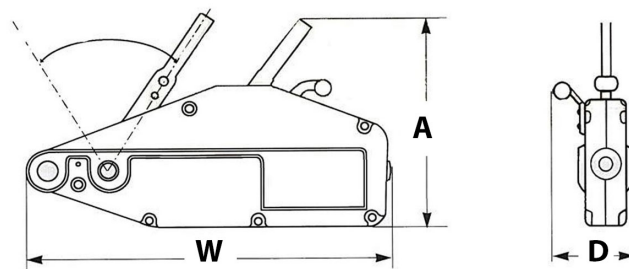

## 3520 lbs. 1,600Kg Lever Wire Rope Puller Hoist 20 meters wire rope cuerpo de Acero

## Especificaciones Técnicas

<b>Cable</b>	Ø 0.43 in x 65 ft	<b>Garantía</b>	3 Year
<b>Normas</b>	ASME/ANSI B30.21		

Referential Images  
Specifications may change without notice

**D Depth**

97 mm

Referential Images / Imágenes Referenciales